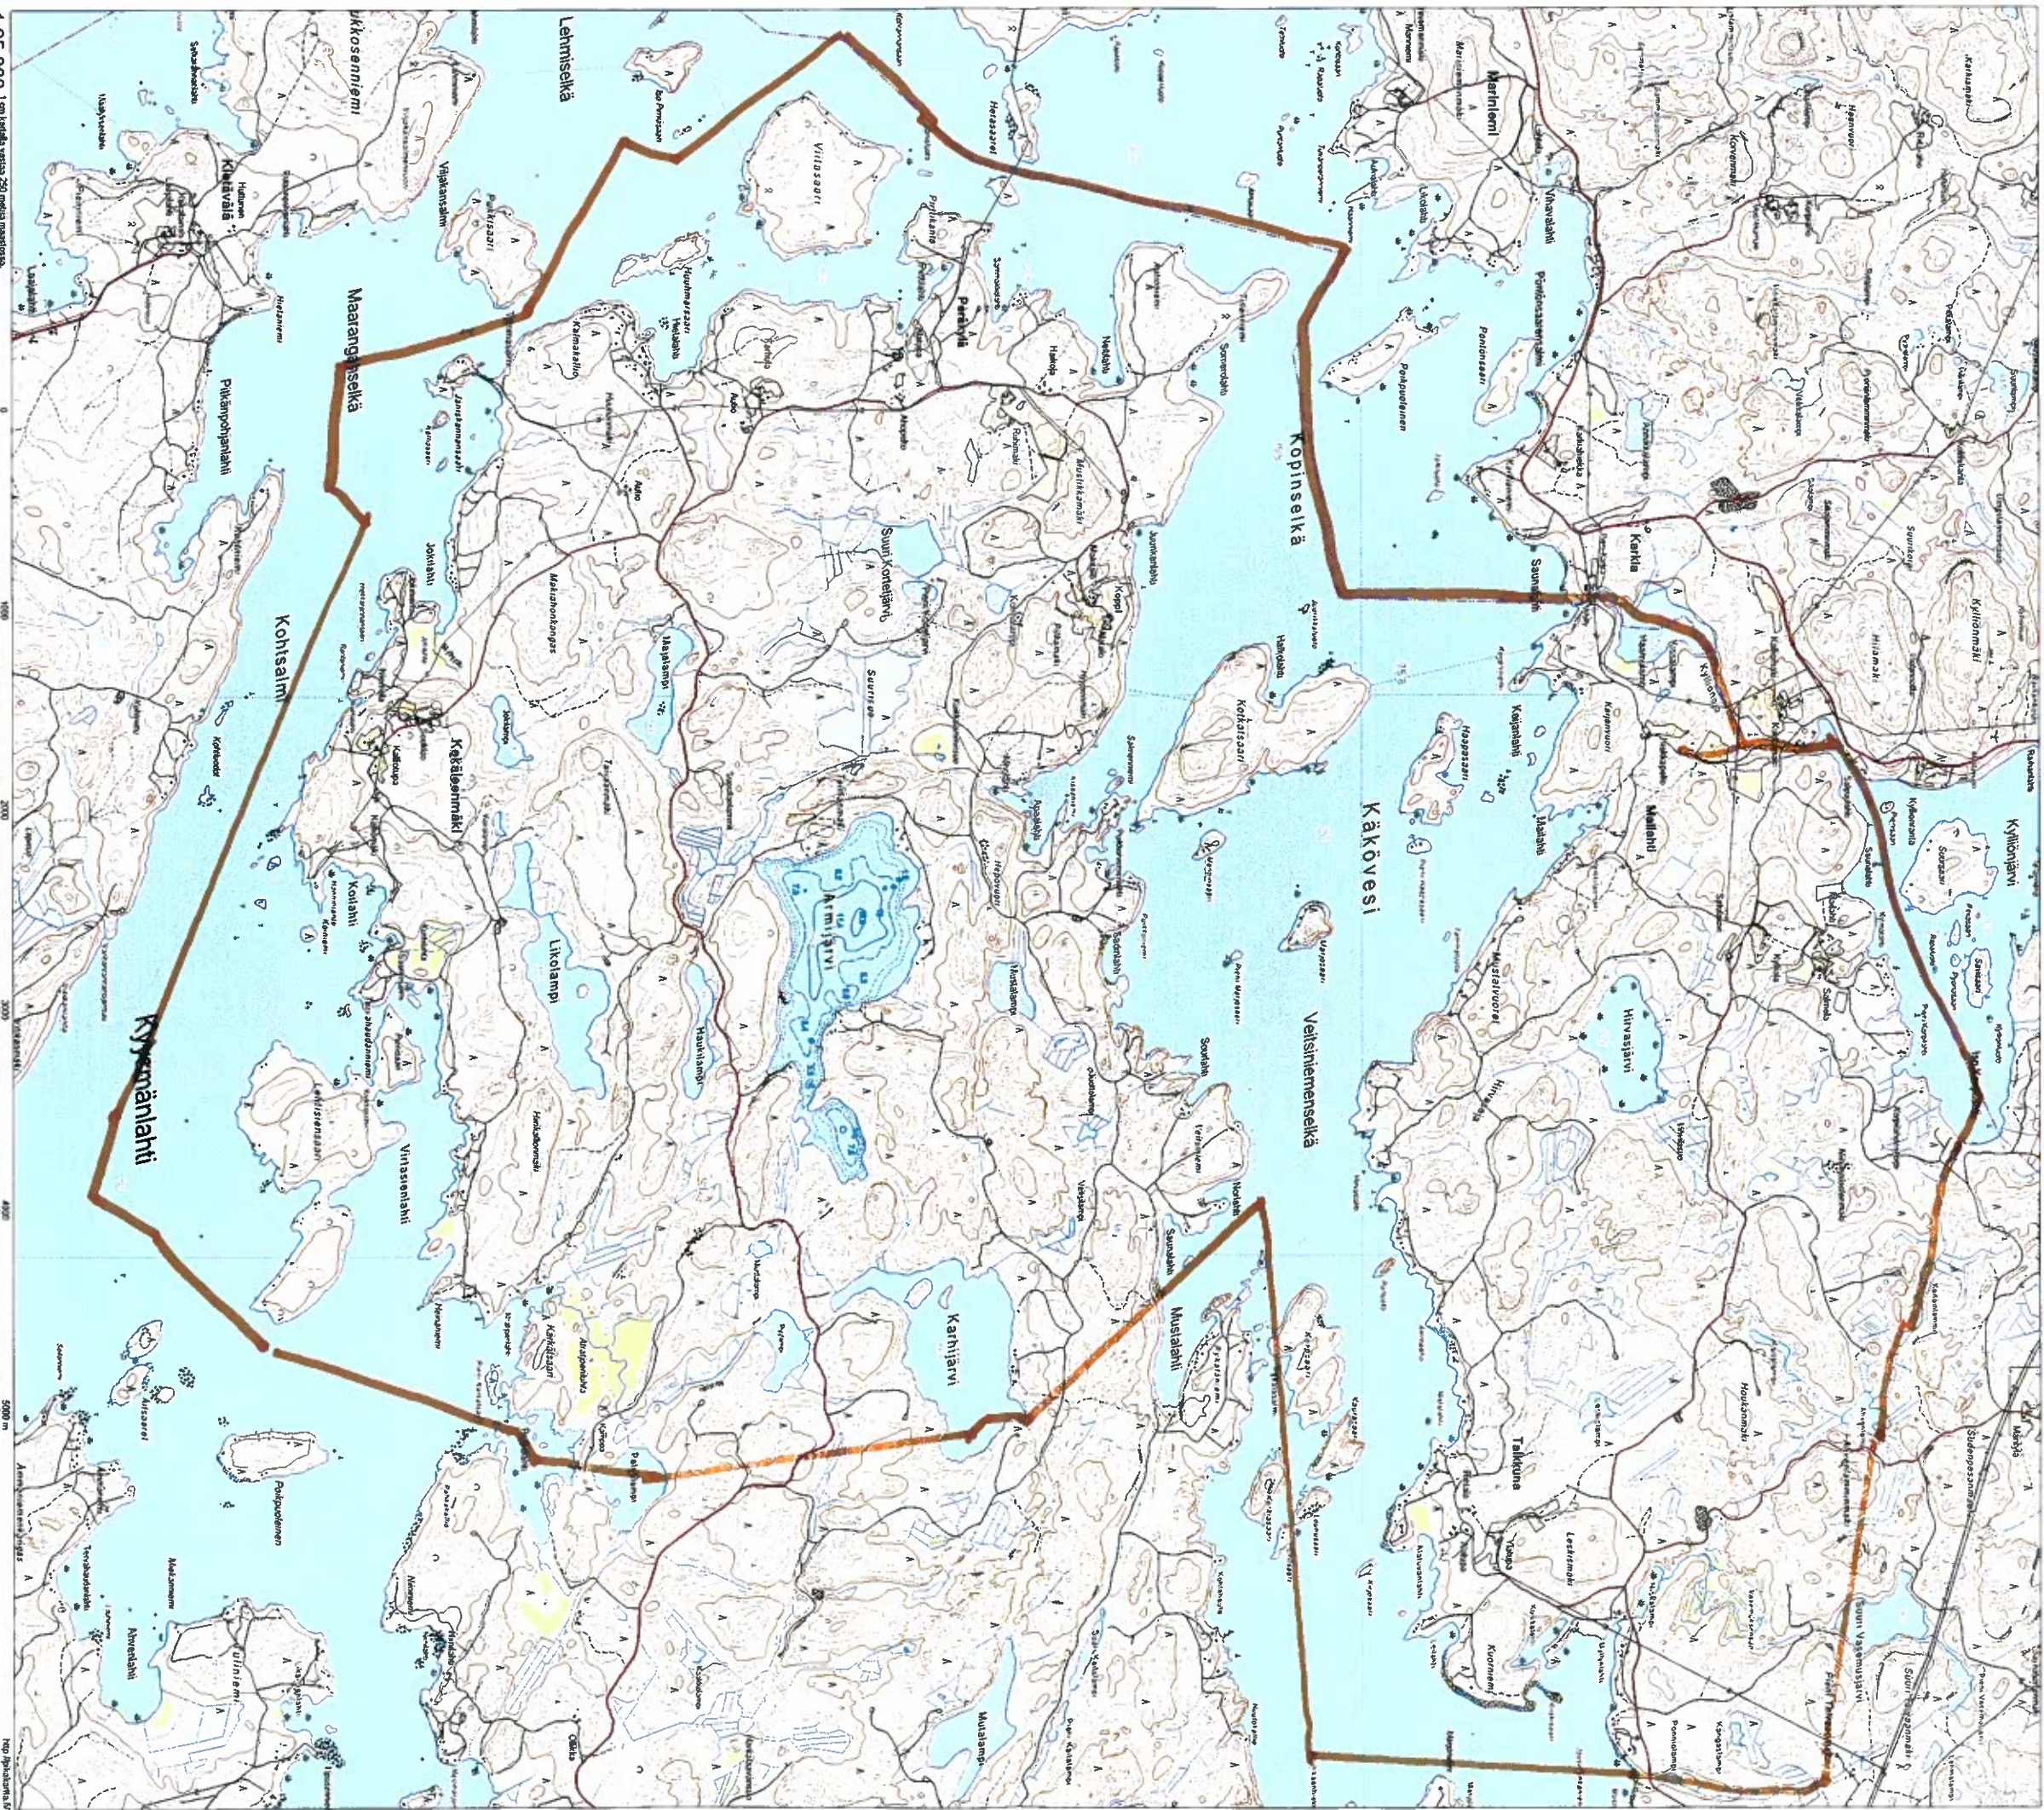

# Käköveden osakaikku

1:25 000 1 cm kartalla vastaa 250 metria maastossa.  
Käkövesi (TM55791) E 572000 N 682000

1000 2000 3000 4000 5000 m

Seitsemän vuorokauden välikatko (02/2017) avoimena  
RIS: Rikisatunnus: 1234567890