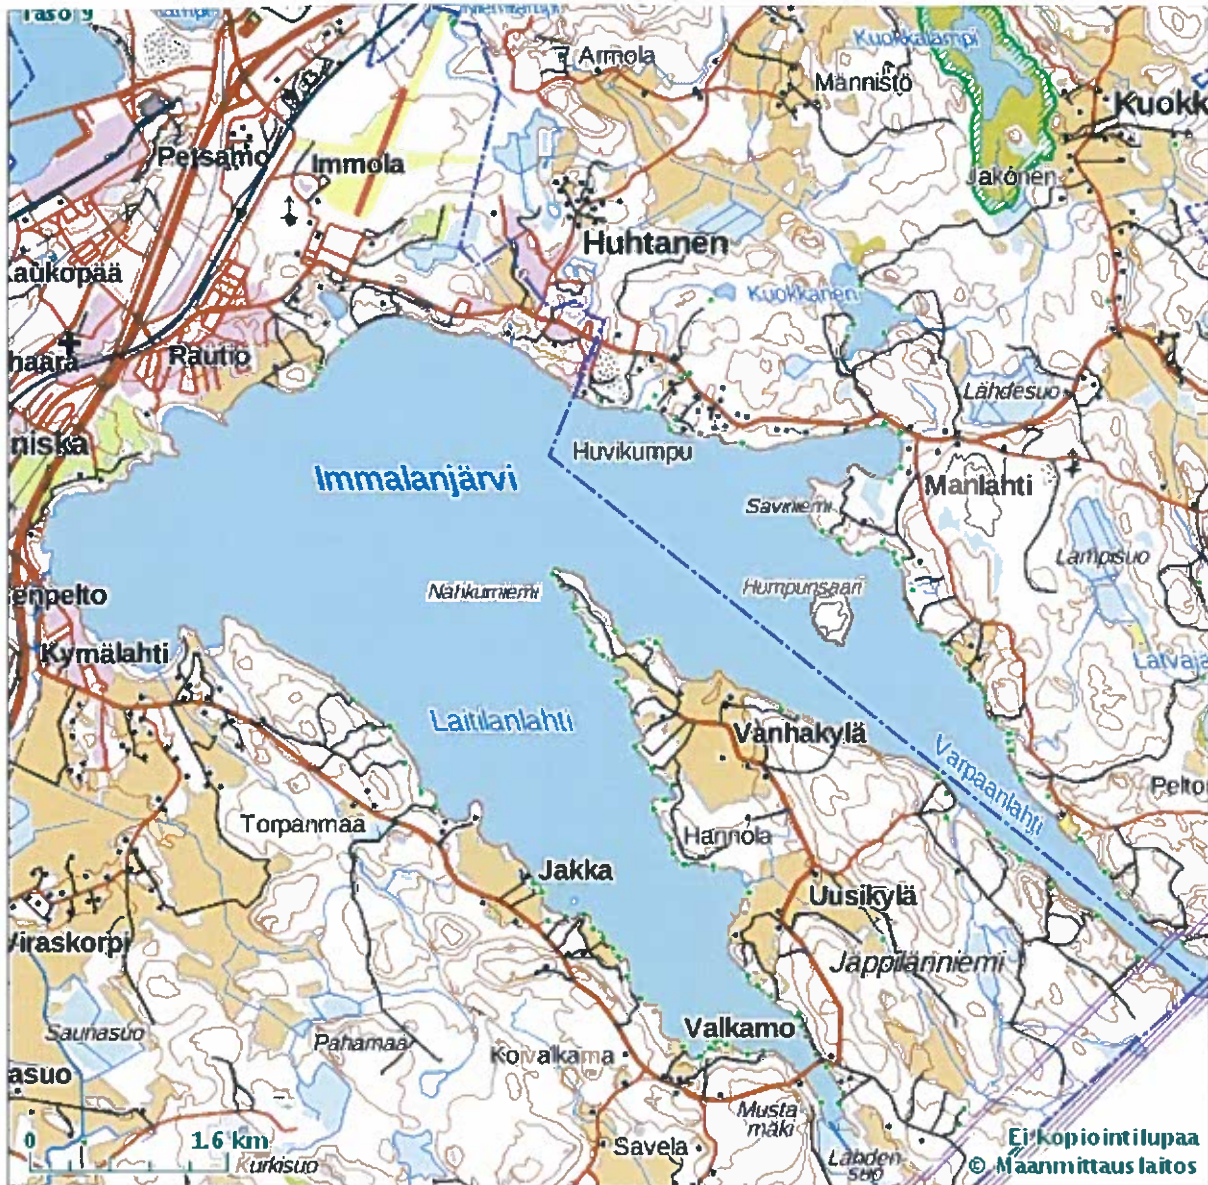

# IMMALANJÄRVEN OSASKASKUNTA

Keskipisteen koordinaatit: N 6788604, E 603955 (ETRS-TM35FIN -tasokoordinaatit)